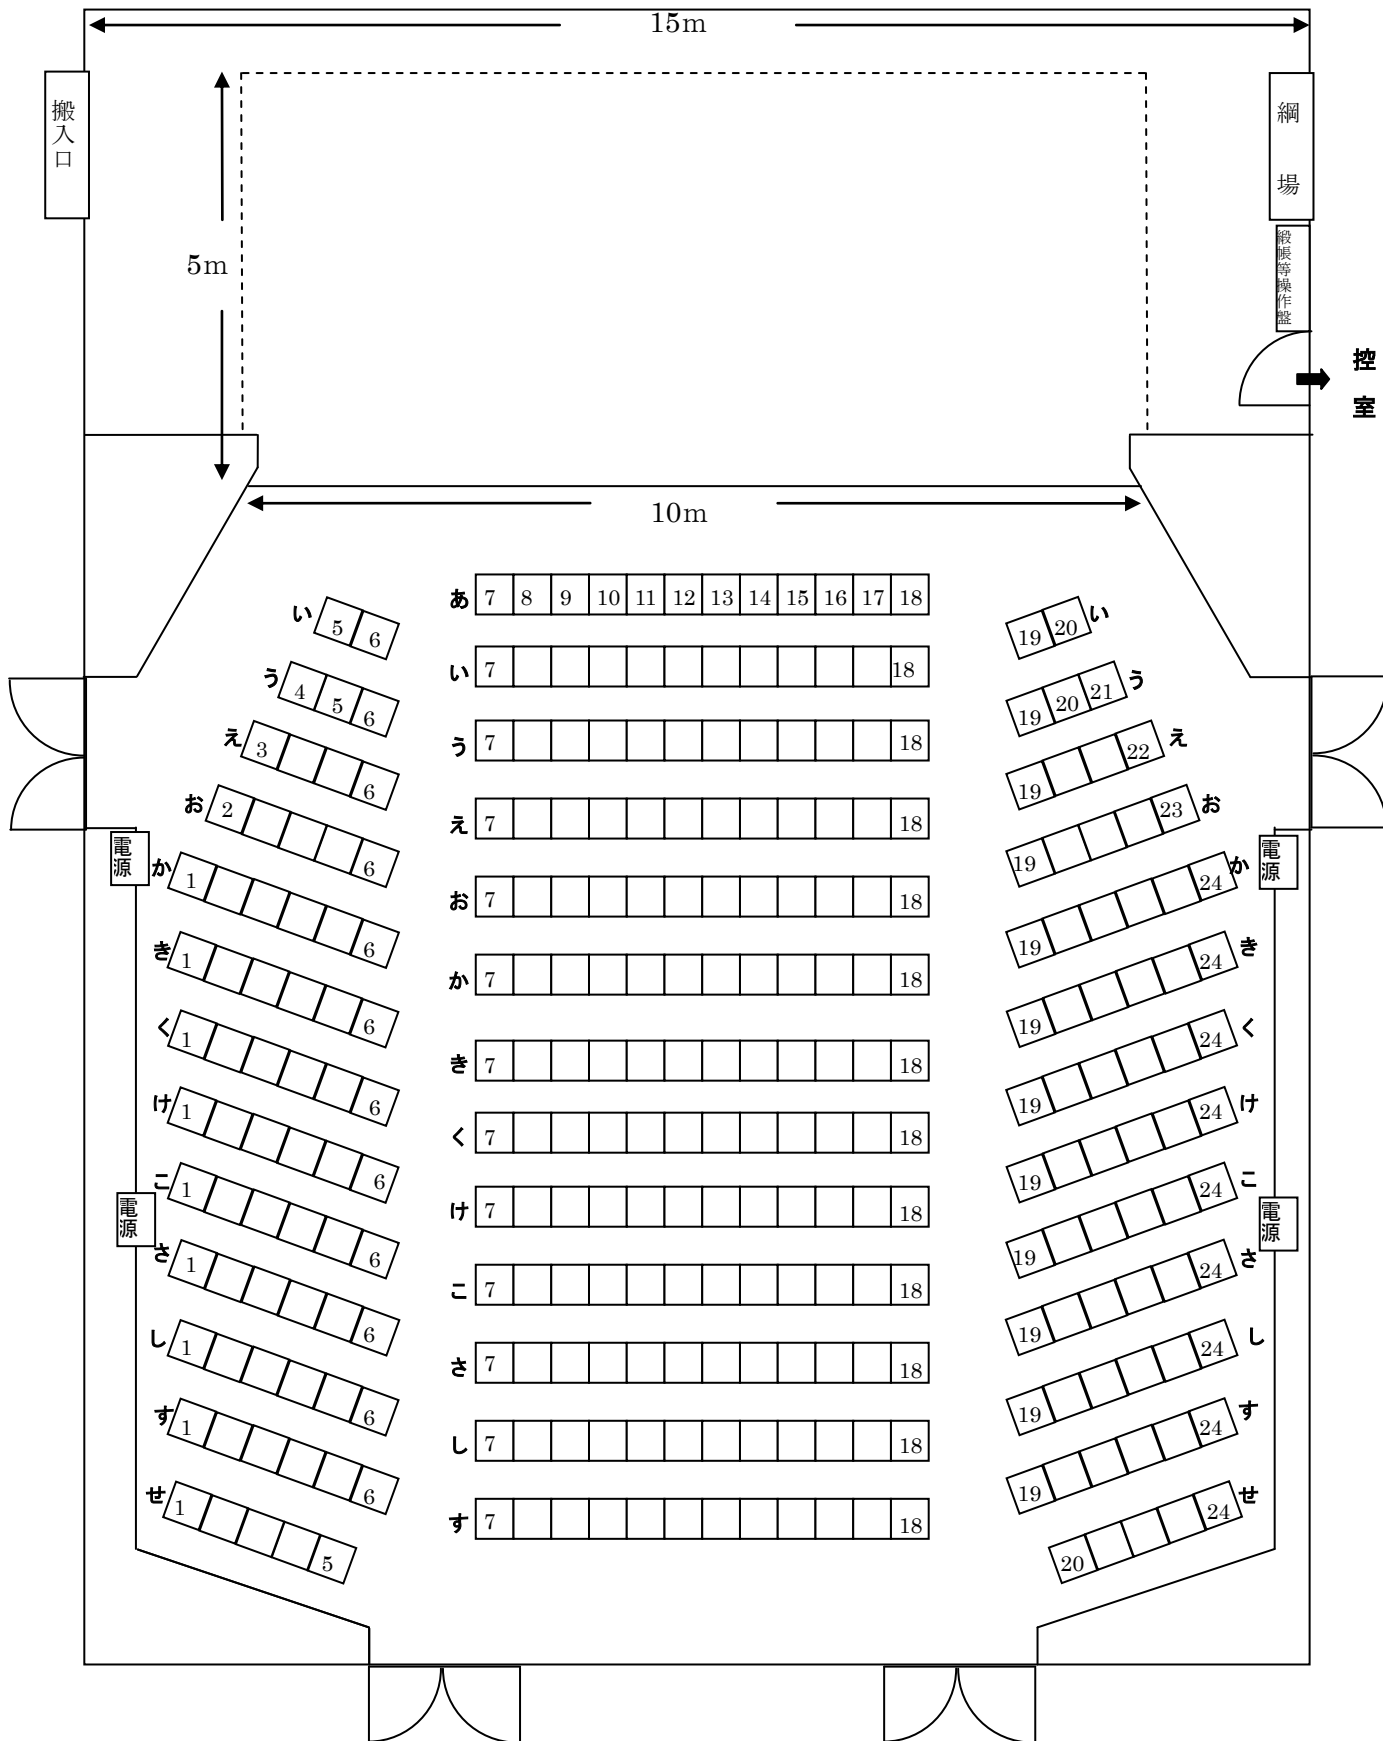

置賜総合文化センター 1階ホール平面図

固定席 290 席 立ち見 10 名まで 計 300 名定員

<有料設備>

- ・フットライト ・ボーダーライト ・シーリングスポットライト ・サスペンションライト
- ・水平ライト ・ピンスポットライト ・拡声装置 ・有線マイク ・ワイヤレスマイク
- ・テープレコーダー ・平台 ・ピアノ

<無料設備>

- ・長卓 (9 台) ・スタッキングチェア (30 脚) ・演台 ・司会者台 ・指揮台
- ・指揮者用譜面台 ・国旗パネル ・市旗パネル ・横看板ベース (450cm×70cm)