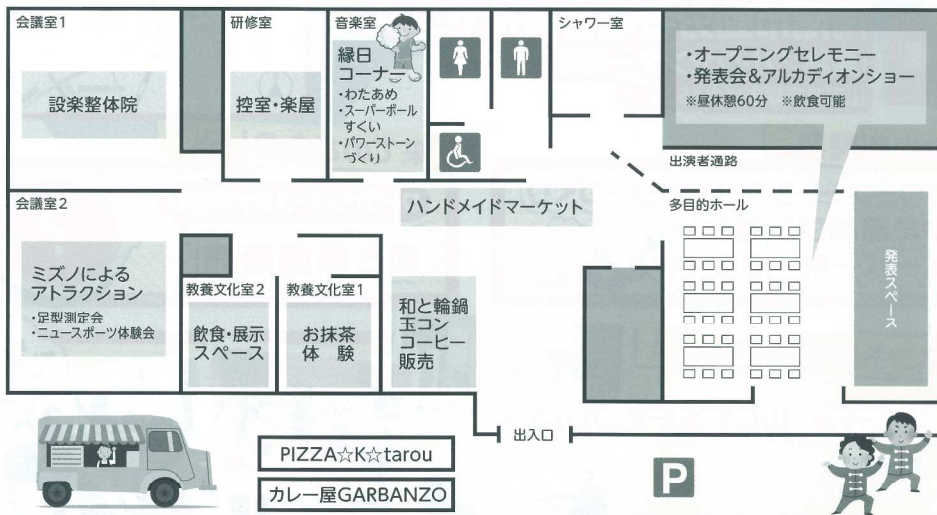

### 心も体もお腹も大満足!!

- ・Y1でおなじみ的人气フードコーナー
- ・足型測定会&健康相談コーナー
- ・カラダほぐし体験会
- ・和と輪鍋、玉コン、コーヒー販売
- ・お抹茶体験

第2回  
和と輪まつりの  
様子だよ!

南陽宣隊アルカディオン  
もやってくる!

PIZZA  
☆K☆tarou

カレー屋  
GARBANZO

ワトワセンターでまってるぜ!!

# 第3回 和と輪まつり

日時 平成28年9月25日(日) 10:00~16:00

会場 南陽市勤労者総合福祉センター  
(愛称:ワトワセンター南陽)  
山形県南陽市宮内4526-1

## 会場案内