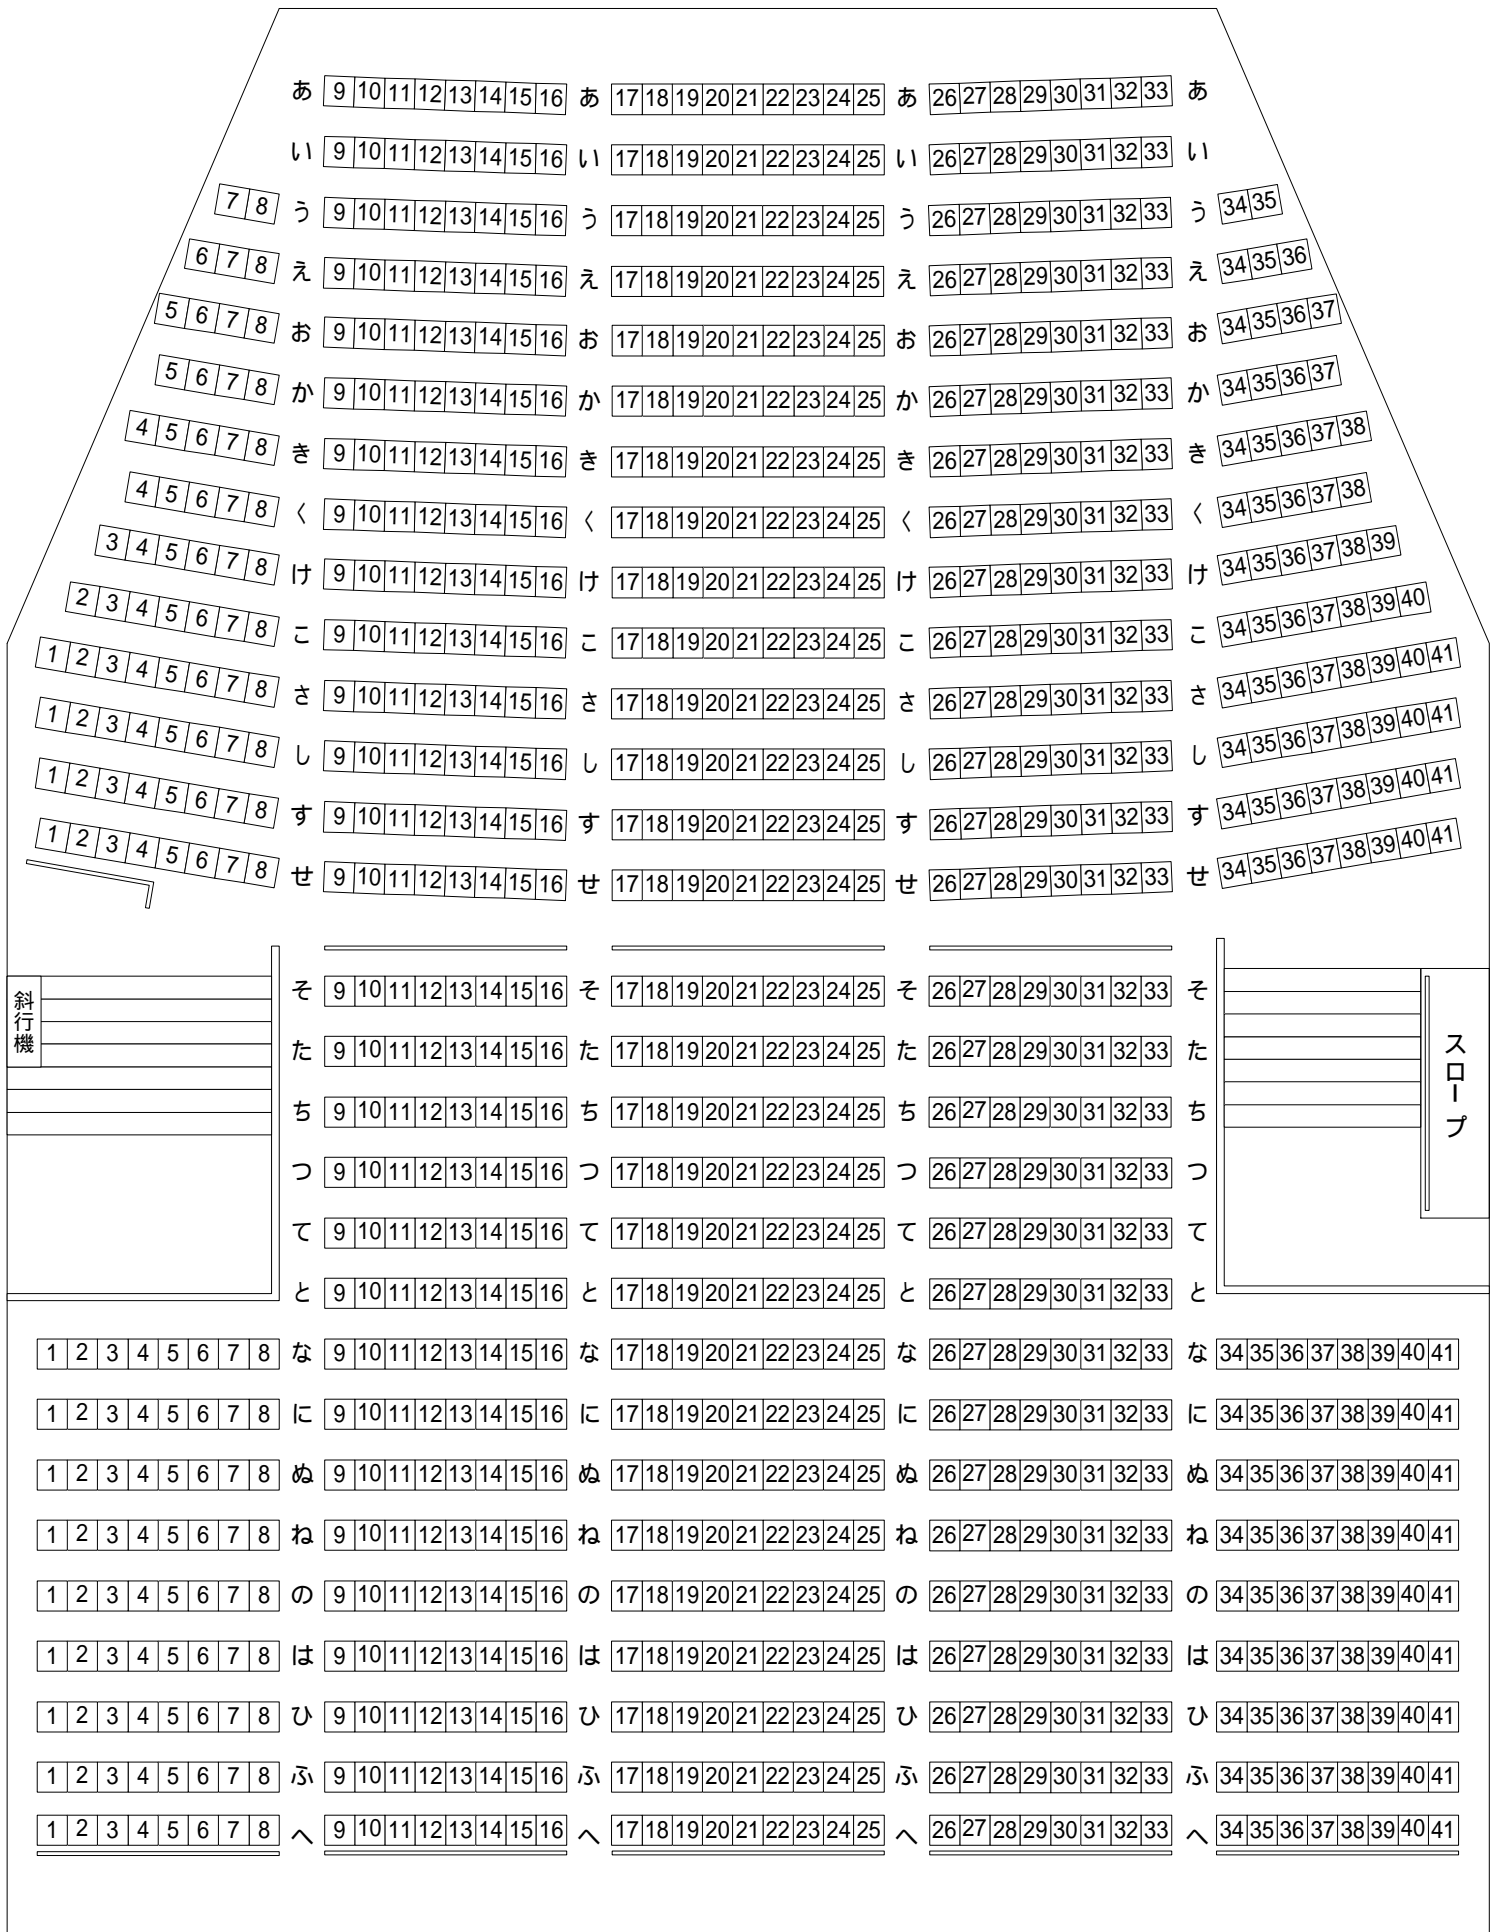

舞 台

斜行機

スロープ